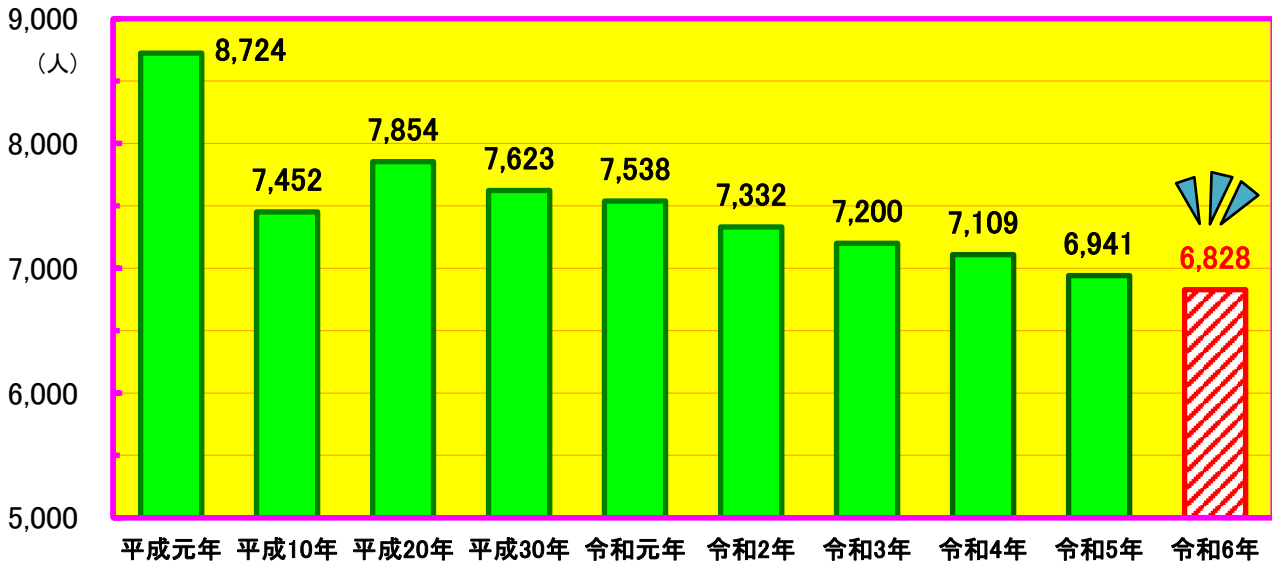

東村山ものしりシート

1

令和6年8月発行

じんこう
人口 - 4 小学生の数

○東村山市の小学生は、ぜんぶで何人？ (令和6年5月1日現在)

れいわ
令和6年は、6,828人です

○学年ごとの人数は？ (令和6年5月1日現在)

おおい学年、すくない学年はあるかな？

	1年生	2年生	3年生	4年生	5年生	6年生
令和6年	1,145人	1,070人	1,181人	1,159人	1,100人	1,173人

○東村山市の小学生の人数のうつりかわり

※5月1日の数字です

どのようにかわってきているかな？

市公式キャラクター
ひがっしー

※市立小学校の児童数です

※令和6年の数字はまだ本にのっていません。事務用の資料から取ったものです。次年度のH351.3『東村山市の統計』とH370.5『学校基本統計』にのる予定です。その他は各年度の『東村山市の統計』にのっています。