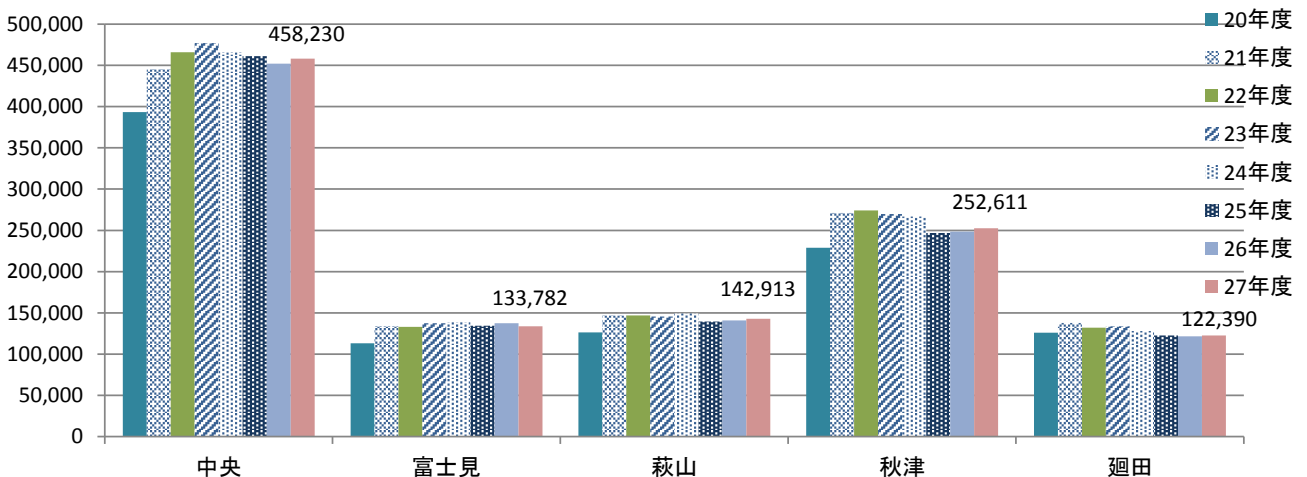

東村山市立図書館の利用状況 (平成20～27年度の推移)

* 図書館システム更新(H20.10)

貸出利用者数(のべ人数)

年度	中央	富士見	萩山	秋津	廻田	合計	20年度比	前年度比
20年度	119,569	37,283	40,718	68,620	38,226	304,416		
21年度	130,532	41,887	45,835	77,072	39,314	334,640	110%	110%
22年度	135,578	41,552	46,232	78,153	38,086	339,601	112%	101%
23年度	136,814	42,620	45,530	75,972	38,688	339,624	112%	100%
24年度	133,480	42,680	45,868	74,902	35,924	332,854	109%	98%
25年度	132,523	41,769	43,596	69,373	34,577	321,838	106%	97%
26年度	131,060	42,819	44,183	68,340	34,119	320,521	105%	100%
27年度	135,257	41,251	45,964	70,165	34,220	326,857	107%	102%

予約件数

年度	中央	富士見	萩山	秋津	廻田	合計	20年度比	前年度比
20年度	39,857	15,010	12,402	22,250	12,210	101,729		
21年度	63,444	28,022	25,030	37,449	19,234	173,179	170%	170%
22年度	76,048	30,995	30,133	41,815	21,029	200,020	197%	115%
23年度	81,640	34,785	29,236	44,503	23,102	213,266	210%	107%
24年度	81,807	36,297	30,693	47,311	23,495	219,603	216%	103%
25年度	88,371	36,618	29,431	45,724	21,423	221,567	218%	101%
26年度	89,537	38,131	31,868	47,487	22,321	229,344	225%	104%
27年度	94,022	37,120	34,154	46,484	23,565	235,345	231%	103%

予約処理内訳

受付方法	受付件数							年度ごとの割合	
	21年度	22年度	23年度	24年度	25年度	26年度	27年度	21年度	27年度
カウンター	39,224	42,875	43,274	44,073	44,440	45,829	46,512	23%	20%
館内コンピュータ	34,850	38,448	39,115	36,921	35,119	33,015	33,287	20%	14%
インターネット	90,758	107,123	120,183	129,806	135,394	146,031	152,368	52%	64%
携帯電話	8,347	11,574	10,694	8,803	6,614	4,469	3,178	5%	2%
合計	173,179	200,020	213,266	219,603	221,567	229,344	235,345	100%	100%