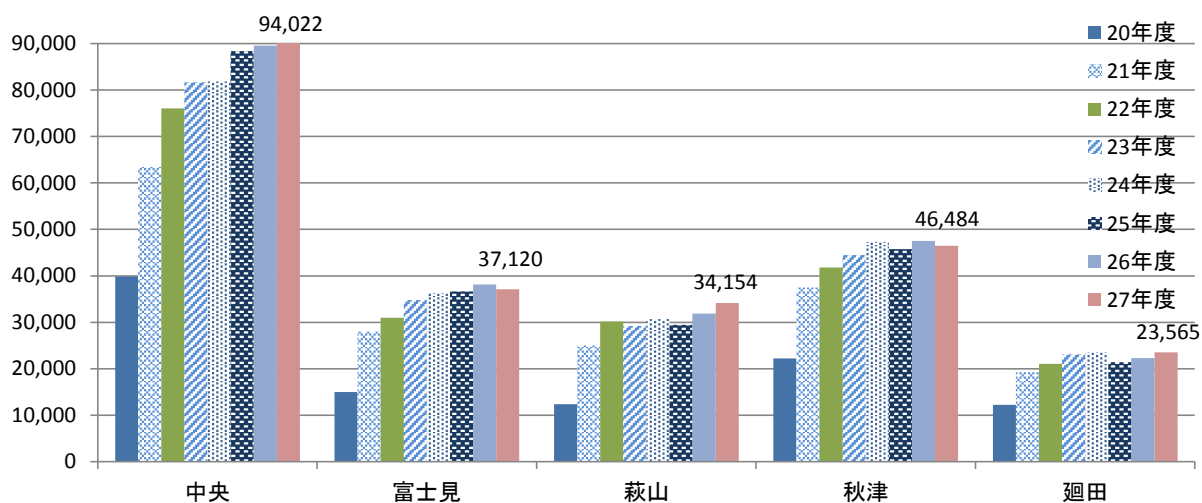

東村山市立図書館の利用状況 (平成20～27年度の推移)

* 図書館システム更新(H20.10)

貸出利用者数(のべ人数)

年度	中央	富士見	萩山	秋津	廻田	合計	20年度比	前年度比
20年度	119,569	37,283	40,718	68,620	38,226	304,416		
21年度	130,532	41,887	45,835	77,072	39,314	334,640	110%	110%
22年度	135,578	41,552	46,232	78,153	38,086	339,601	112%	101%
23年度	136,814	42,620	45,530	75,972	38,688	339,624	112%	100%
24年度	133,480	42,680	45,868	74,902	35,924	332,854	109%	98%
25年度	132,523	41,769	43,596	69,373	34,577	321,838	106%	97%
26年度	131,060	42,819	44,183	68,340	34,119	320,521	105%	100%
27年度	135,257	41,251	45,964	70,165	34,220	326,857	107%	102%

予約件数

年度	中央	富士見	萩山	秋津	廻田	合計	20年度比	前年度比
20年度	39,857	15,010	12,402	22,250	12,210	101,729		
21年度	63,444	28,022	25,030	37,449	19,234	173,179	170%	170%
22年度	76,048	30,995	30,133	41,815	21,029	200,020	197%	115%
23年度	81,640	34,785	29,236	44,503	23,102	213,266	210%	107%
24年度	81,807	36,297	30,693	47,311	23,495	219,603	216%	103%
25年度	88,371	36,618	29,431	45,724	21,423	221,567	218%	101%
26年度	89,537	38,131	31,868	47,487	22,321	229,344	225%	104%
27年度	94,022	37,120	34,154	46,484	23,565	235,345	231%	103%

予約処理内訳

受付方法	受付件数							年度ごとの割合	
	21年度	22年度	23年度	24年度	25年度	26年度	27年度	21年度	27年度
カウンター	39,224	42,875	43,274	44,073	44,440	45,829	46,512	23%	20%
館内コンピュータ	34,850	38,448	39,115	36,921	35,119	33,015	33,287	20%	14%
インターネット	90,758	107,123	120,183	129,806	135,394	146,031	152,368	52%	64%
携帯電話	8,347	11,574	10,694	8,803	6,614	4,469	3,178	5%	2%
合計	173,179	200,020	213,266	219,603	221,567	229,344	235,345	100%	100%