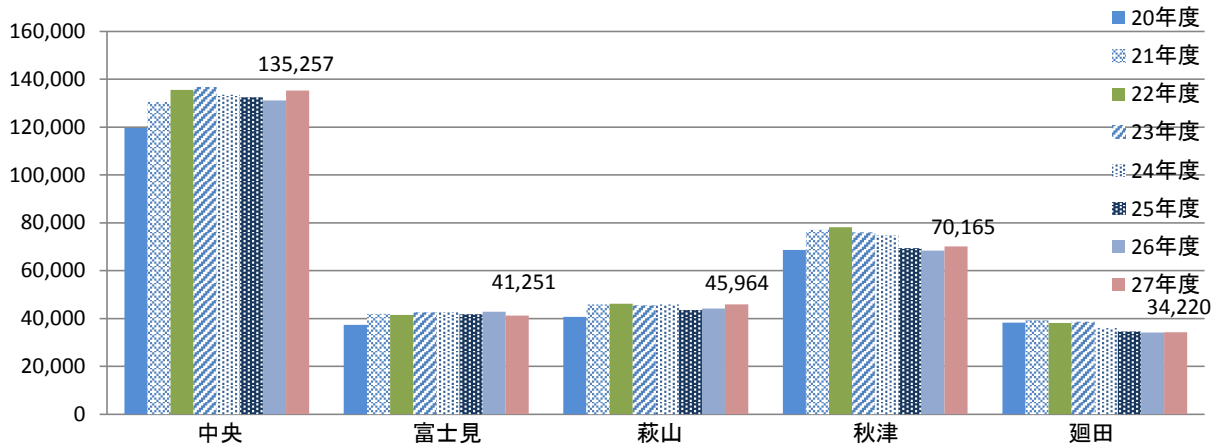

東村山市立図書館の利用状況 (平成20～27年度の推移)

* 図書館システム更新(H20.10)

貸出利用者数(のべ人数)

年度	中央	富士見	萩山	秋津	廻田	合計	20年度比	前年度比
20年度	119,569	37,283	40,718	68,620	38,226	304,416		
21年度	130,532	41,887	45,835	77,072	39,314	334,640	110%	110%
22年度	135,578	41,552	46,232	78,153	38,086	339,601	112%	101%
23年度	136,814	42,620	45,530	75,972	38,688	339,624	112%	100%
24年度	133,480	42,680	45,868	74,902	35,924	332,854	109%	98%
25年度	132,523	41,769	43,596	69,373	34,577	321,838	106%	97%
26年度	131,060	42,819	44,183	68,340	34,119	320,521	105%	100%
27年度	135,257	41,251	45,964	70,165	34,220	326,857	107%	102%

予約件数

年度	中央	富士見	萩山	秋津	廻田	合計	20年度比	前年度比
20年度	39,857	15,010	12,402	22,250	12,210	101,729		
21年度	63,444	28,022	25,030	37,449	19,234	173,179	170%	170%
22年度	76,048	30,995	30,133	41,815	21,029	200,020	197%	115%
23年度	81,640	34,785	29,236	44,503	23,102	213,266	210%	107%
24年度	81,807	36,297	30,693	47,311	23,495	219,603	216%	103%
25年度	88,371	36,618	29,431	45,724	21,423	221,567	218%	101%
26年度	89,537	38,131	31,868	47,487	22,321	229,344	225%	104%
27年度	94,022	37,120	34,154	46,484	23,565	235,345	231%	103%

予約処理内訳

受付方法	受付件数							年度ごとの割合	
	21年度	22年度	23年度	24年度	25年度	26年度	27年度	21年度	27年度
カウンター	39,224	42,875	43,274	44,073	44,440	45,829	46,512	23%	20%
館内コンピュータ	34,850	38,448	39,115	36,921	35,119	33,015	33,287	20%	14%
インターネット	90,758	107,123	120,183	129,806	135,394	146,031	152,368	52%	64%
携帯電話	8,347	11,574	10,694	8,803	6,614	4,469	3,178	5%	2%
合計	173,179	200,020	213,266	219,603	221,567	229,344	235,345	100%	100%